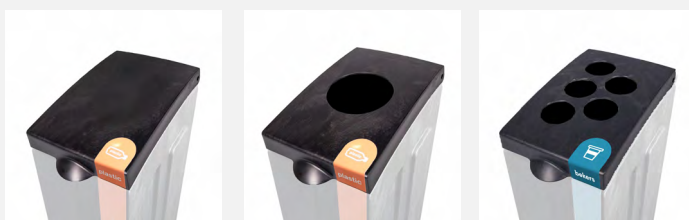

Afvalstromen

Aangeduid d.m.v. een dekselsticker

PMD/plastic

Papier

GFT

Rest

Bekers

Custom

Oranje
PMD & plastic
70 liter

Blauw
Papier & bekers
70 liter

Groen
GFT
- 70 liter
- half volume (35 liter)

Grijs
Rest
70 liter

Blauw
Papier & bekers
70 liter

Bio afbreekbaar
GFT
60 liter

Deksels

Gesloten
Geurdichte deksel

Open
1 inworp gat

Open
5 inworp gaten t.b.v.
bekerinzameling

Accessoires

Bekerinzet (70 liter)
Verdubbelt inzamel-
volume van bekerafval +
opening roerstaafjes

GFT inzet (30 liter)
Halveert inzamel-
volume van GFT afval