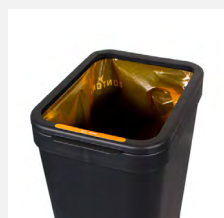

Oranje
PMD & plastic
40 liter

Blauw
Papier & bekers
40 liter

Groen
GFT
40 liter

Grijs
Rest
40 liter

Blauw
Papier & bekers
40 liter

Transparant
Alle afvalstromen
20 liter met trekband

Deksels

Gesloten
40 liter
Geurdichte deksel

Gesloten
2 x 20 liter
Geurdichte deksel

Open
40 liter
Contactloos

Open
2 x 20 liter
Contactloos

Bekerinzet (40 liter)
Verdubbelt inzamel-
volume van bekers +
opening roerstaafjes

Koppelstukjes
Zet de Bontons stevig
aan elkaar vast
2 stuks