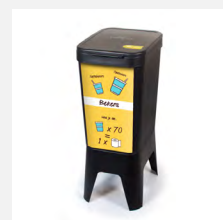

Afvalstromen

Aangeduid d.m.v. een dekselsticker

Frontstickers

Custom

Inzamelzakken

Deksels

Accessoires