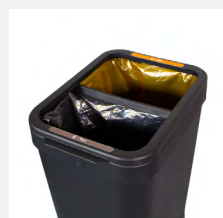

Oranje
PMD & plastic
40 liter

Blauw
Papier & bekers
40 liter

Groen
GFT
40 liter

Grijs
Rest
40 liter

Blauw
Papier & bekers
40 liter

Transparant
Alle afvalstromen
20 liter met trekband

Deksels

Gesloten
40 liter
Geurdichte deksel

Gesloten
2 x 20 liter
Geurdichte deksel

Open
40 liter
Contactloos

Open
2 x 20 liter
Contactloos

Bekerinzet (40 liter)
Verdubbelt inzamel-
volume van bekers +
opening roerstaafjes

Koppelstukjes
Zet de Bontons stevig
aan elkaar vast
2 stuks