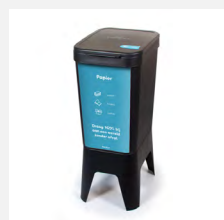

Afvalstromen

Aangeduid d.m.v. een dekselsticker

Frontstickers

Papier

Inzamelzakken

Deksels

Accessoires