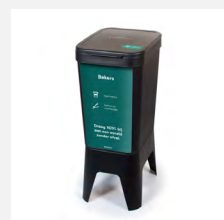

Afvalstromen

Aangeduid d.m.v. een dekselsticker

PMD/plastic

Papier

GFT

Rest

Bekers

Custom

Frontstickers

PMD/plastic

Papier

GFT

Rest

Bekers

Custom

Inzamelzakken

Oranje
PMD & plastic
40 liter

Blauw
Papier & bekers
40 liter

Groen
GFT
40 liter

Grijs
Rest
40 liter

Blauw
Papier & bekers
40 liter

Transparant
Alle afvalstromen
20 liter met trekband

Deksels

Gesloten
40 liter
Geurdichte deksel