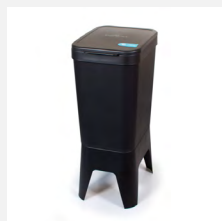

Afvalstromen

Aangeduid d.m.v. een dekselsticker

PMD/plastic

Papier

GFT

Rest

Bekers

Custom