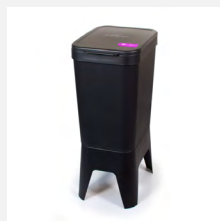

Afvalstromen

Aangeduid d.m.v. een dekselsticker

PMD/plastic

Papier

GFT

Rest

Bekers

Custom