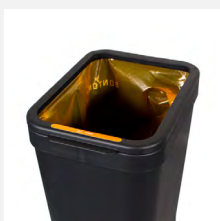

Oranje
PMD & plastic
40 liter

Blauw
Papier & bekers
40 liter

Bio afbreekbaar
GFT
- 20 liter
- 40 liter

Grijs
Rest
40 liter

Blauw
Papier & bekers
40 liter

Transparant
Alle afvalstromen
20 liter met trekband

Deksels

Gesloten
40 liter
Geurdichte deksel

Gesloten
2 x 20 liter
Geurdichte deksel

Open
40 liter
Contactloos

Open
2 x 20 liter
Contactloos

Bekerinzet (40 liter)
Verdubbelt inzamel-
volume van bekers +
opening roerstaafjes