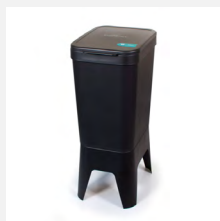

Afvalstromen

Aangeduid d.m.v. een dekselsticker

PMD/plastic

Papier

GFT

Rest

Bekers

Custom