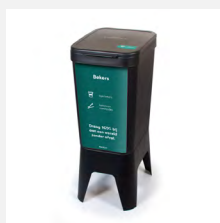

Afvalstromen

Aangeduid d.m.v. een dekselsticker

Frontstickers

Bekers

Inzamelzakken

Deksels

Accessoires