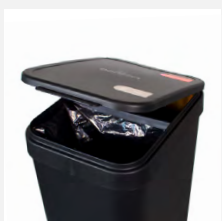

Oranje
PMD & plastic
40 liter

Blauw
Papier & bekers
40 liter

Bio afbreekbaar
GFT
- 20 liter
- 40 liter

Grijs
Rest
40 liter

Blauw
Papier & bekers
40 liter

Transparant
Alle afvalstromen
20 liter met trekband

Deksels

Gesloten
40 liter
Geurdichte deksel

Gesloten
2 x 20 liter
Geurdichte deksel

Open
40 liter
Contactloos

Open
2 x 20 liter
Contactloos

Bekerinzet (40 liter)
Verdubbelt inzamel-
volume van bekers +
opening roerstaafjes