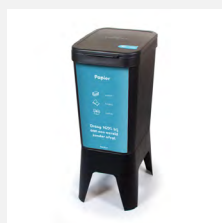

Afvalstromen

Aangeduid d.m.v. een dekselsticker

Frontstickers

Papier

Inzamelzakken

Deksels

Accessoires