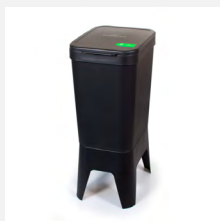

Afvalstromen

Aangeduid d.m.v. een dekselsticker

PMD/plastic

Papier

GFT

Rest

Bekers

Custom