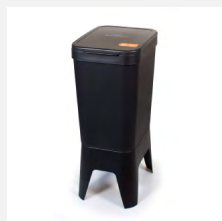

Afvalstromen

Aangeduid d.m.v. een dekselsticker

PMD/plastic

Papier

GFT

Rest

Bekers

Custom