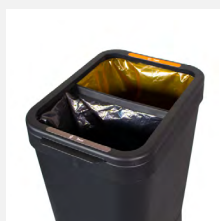

Oranje
PMD & plastic
40 liter

Blauw
Papier & bekers
40 liter

Bio afbreekbaar
GFT
- 20 liter
- 40 liter

Grijs
Rest
40 liter

Blauw
Papier & bekers
40 liter

Transparant
Alle afvalstromen
20 liter met trekband

Deksels

Gesloten
40 liter
Geurdichte deksel

Gesloten
2 x 20 liter
Geurdichte deksel

Open
40 liter
Contactloos

Open
2 x 20 liter
Contactloos

Bekerinzet (40 liter)
Verdubbelt inzamel-
volume van bekers +
opening roerstaafjes