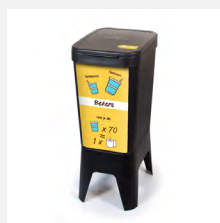

Afvalstromen

Aangeduid d.m.v. een dekselsticker

Frontstickers

Custom

Inzamelzakken

Deksels

Accessoires