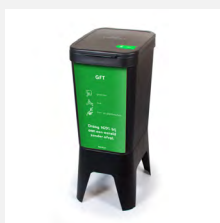

Afvalstromen

Aangeduid d.m.v. een dekselsticker

Frontstickers

GFT

Inzamelzakken

Deksels

Accessoires