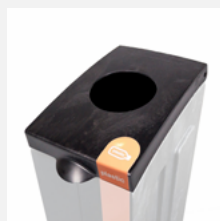

Inzamelzakken

Oranje
PMD/PD/plastic
70 liter

Blauw
Papier/bekers
70 liter

Groen
GFT
- 70 liter
- half volume (35 liter)

Grijs
Rest
70 liter

Transparant
Alle afvalstromen
70 liter

Bio afbreekbaar
GFT
60 liter

Deksels

Gesloten
Geurdichte deksel

Open
1 inworp gat

Open
5 inworp gaten t.b.v. bekerinzameling

Accessoires

Bekerinzet (70 liter)
Verdubbelt inzamelvolume van bekering + opening roerstaafjes

GFT inzet (30 liter)
Halveert inzamelvolume van GFT afval