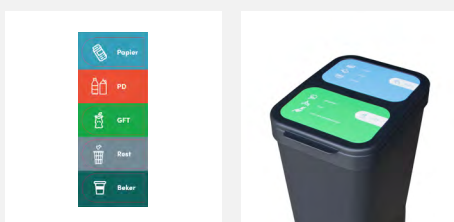

PMD/PD/Plastic

Papier

GFT

Rest

Bekers

Statiegeld

Custom sticker op aanvraag  
vanaf 50 stuks >

**Deksels**

40L Dichte deksel  
Geurdichte deksel

2 x 20L Dichte deksel  
Geurdichte deksel

40L Open deksel  
Contactloos

2 x 20L Open deksel  
Contactloos

**Communicatie**

**Stickervel  
dichte deksel**  
Papier/PD of PMD/  
GFT/Rest/Beker