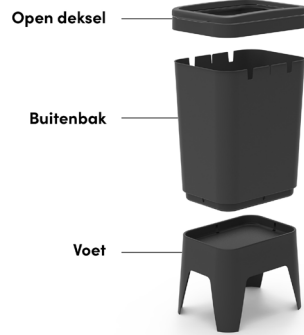

40 liter

bonton®
Circubin

2 x 20 liter

Let op!
Deksel met spijl

Dichte deksel

Open deksel

Dichte deksel

Open deksel

Deksel sticker

Frontsticker

Deksel sticker

Frontsticker

Deksel sticker

Hele
dekselsticker

Deksel sticker

+ frontst.