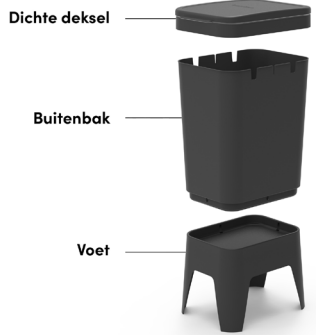

40 liter

bonton®
Circubin

2 x 20 liter

Let op!
Deksel met spijl

Dichte deksel

Open deksel

Dichte deksel

Open deksel

Deksel sticker

Frontsticker

Deksel sticker

Frontsticker

Deksel sticker

Hele
dekselsticker

Deksel sticker

+ frontst.