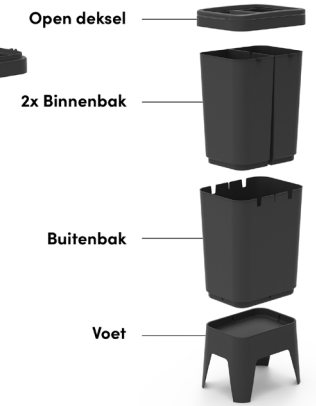

40 liter

bonton®
Circubin

2 x 20 liter

Let op!
Deksel met spijl

Dichte deksel

Open deksel

Dichte deksel

Open deksel

Deksel sticker

Frontsticker

Deksel sticker

Frontsticker

Deksel sticker

Hele
dekselsticker

Deksel sticker

+ frontst.