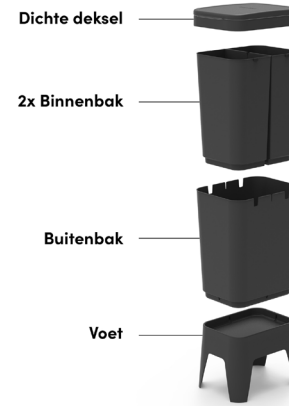

40 liter

bonton®
Circubin

2 x 20 liter

Let op!
Deksel met spijl

Dichte deksel

Open deksel

Dichte deksel

Open deksel

Deksel sticker

Frontsticker

Deksel sticker

Frontsticker

Deksel sticker

Hele
dekselsticker

Deksel sticker

+ frontst.