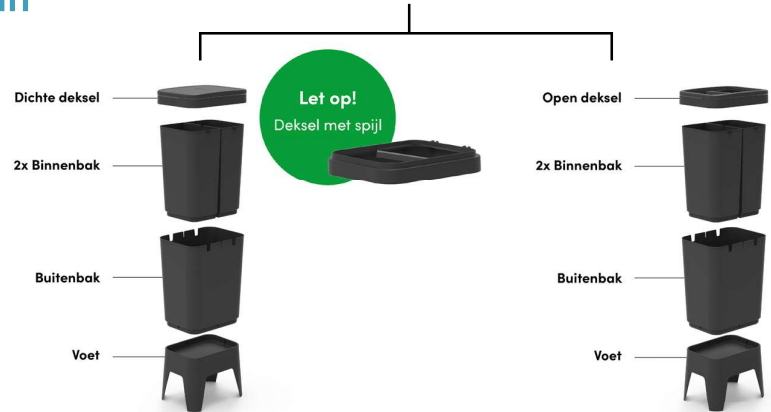

40 liter

bonton®
Circubin

2 x 20 liter

Dichte deksel

Open deksel

Dichte deksel

Open deksel

Deksel sticker

Frontsticker

Deksel sticker

Frontsticker

Stickervel

Deksel sticker

20L dichte
dekselsticker

Stickervel

Deksel sticker