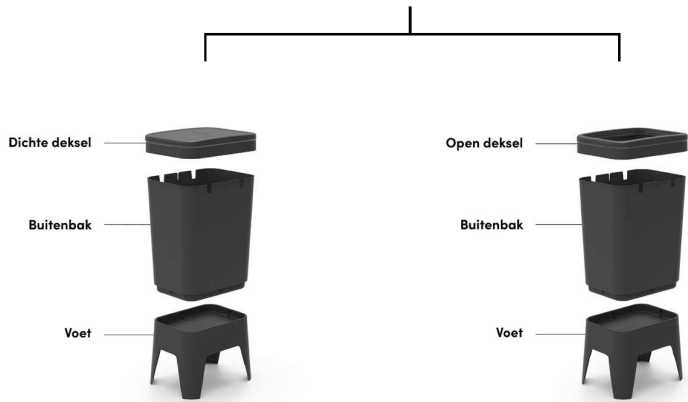

40 liter

bonton®
Circubin

2 x 20 liter

Dichte deksel

Open deksel

Dichte deksel

Open deksel

Deksel sticker

Frontsticker

Deksel sticker

Frontsticker

Stickervel

Deksel sticker

20L dichte
dekselsticker

Stickervel

Deksel sticker