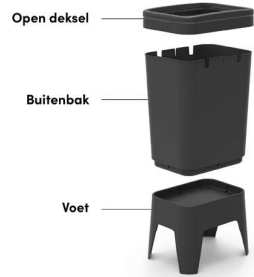

40 liter

bonton®
Circubin

2 x 20 liter

Dichte deksel

Open deksel

Dichte deksel

Open deksel

Deksel sticker

Frontsticker

Deksel sticker

Frontsticker

Stickervel

Deksel sticker

20L dichte
dekselsticker

Stickervel

Deksel sticker